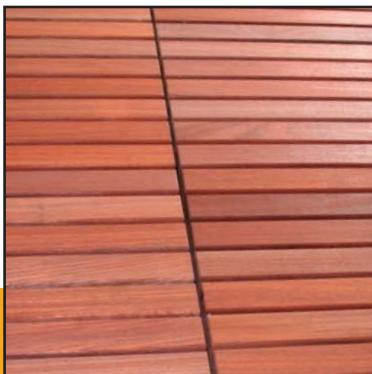

Recto...

Squareline

Nouveau système de caillebotis.

Fixable par clips sur quatre côtés !

New Duckboard system.

Attachable by clips on four sides!

Pour plus d'informations :
For further information:

...verso

Squareline

Disponible en Padouck
Available in Padauk

Dimensions / Dimensions: 500 x 500 mm
Epaisseur / Thickness: 40 mm
Largeur de lame / Width: 50 mm
Hauteur de lame / Height: 20 mm
Qualité / Quality: premium
Nombre de lames / Number of planks: 9

La terrasse **Squareline** peut être posée de deux façons différentes : en mosaïque ou alignée.
The terrace **Squareline** can be posed in two different ways: in mosaic or raw.