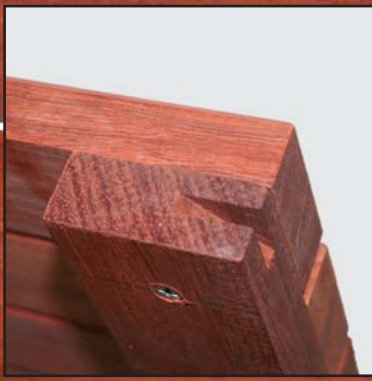

Recto...

Squareline

Nouveau système de caillebotis.

Fixable par clips sur quatre côtés !

New Duckboard system.

Attachable by clips on four sides!

Pour plus d'informations :
For further information:

...verso

Squareline

Disponible en Padouck
Available in Padauk

Dimensions / Dimensions: 500 x 500 mm
Epaisseur / Thickness: 40 mm
Largeur de lame / Width: 50 mm
Hauteur de lame / Height: 20 mm
Qualité / Quality: premium
Nombre de lames / Number of planks: 9

La terrasse **Squareline** peut être posée de deux façons différentes : en mosaïque ou alignée.
The terrace **Squareline** can be posed in two different ways: in mosaic or raw.